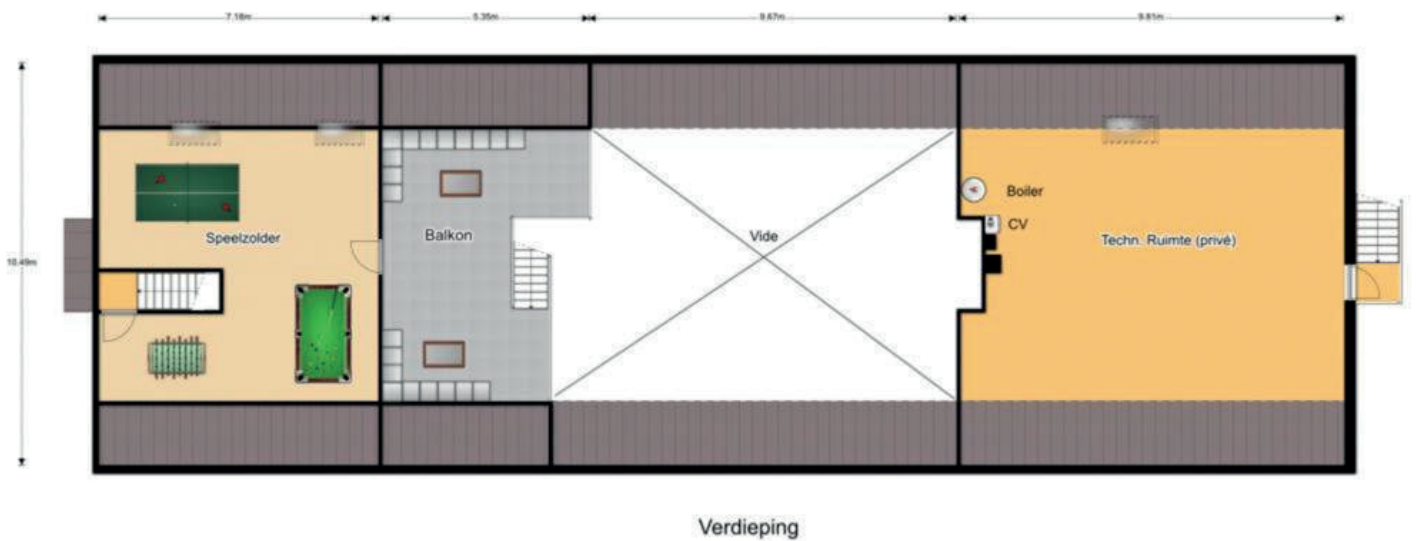

-DE BLAUWE SCHUUR-

PLATTEGROND VERDIEPING

DE BLAUWE SCHUUR:

Burgwal 10
3958 ER Amerongen

POSTADRES:

Postbus 51
3130 AB Vlaardingen

TELEFOON:

010 - 434 93 39